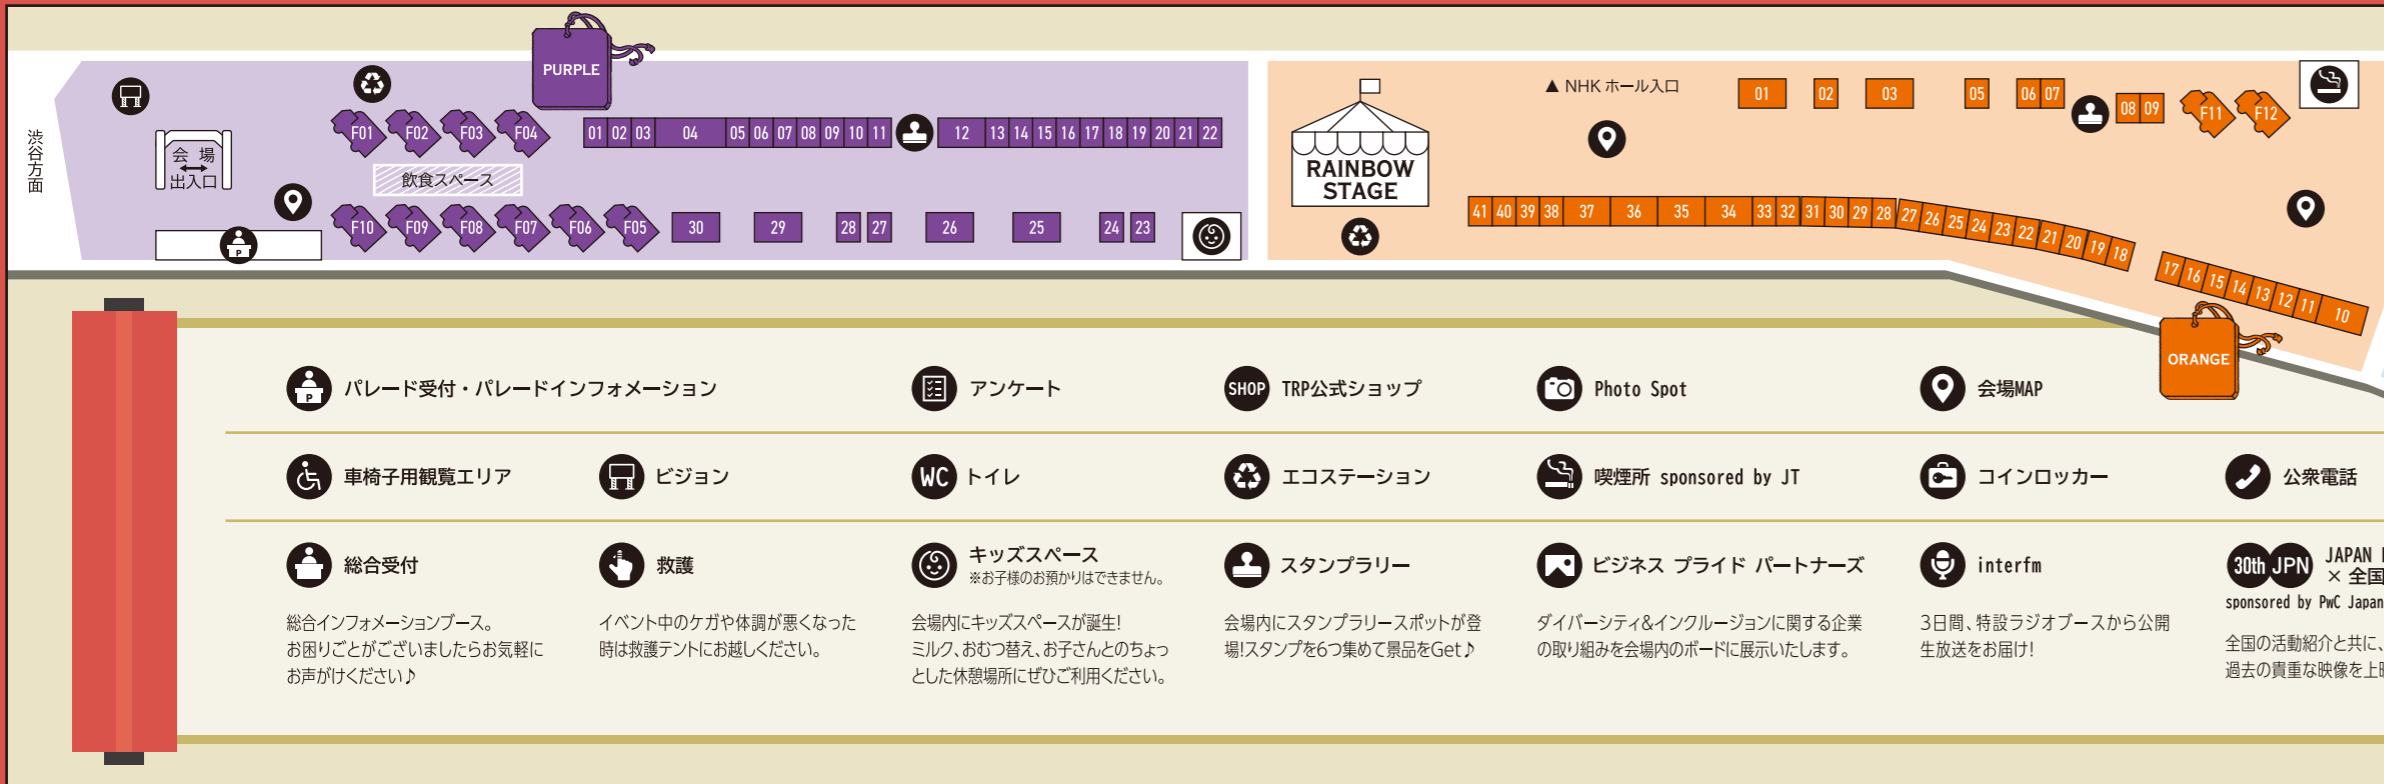

- **パレード受付・パレードインフォメーション**
- **アンケート**
- **SHOP TRP公式ショップ**
- **Photo Spot**
- **会場MAP**
- **車椅子用観覧エリア**
- **ビジョン**
- **WC トイレ**
- **喫煙所 sponsored by JT**
- **コインロッカー**
- **総合受付**
- **救護**
- **キッズスペース**
  ※お子様のお預かりはできません。
- **スタンプラリー**
- **ビジネス プライド パートナース**
- **interfm**
- **30th JPN JAPAN PRIDE 30th**
  × 全国プライドネットワーク
  sponsored by PwC Japanグループ、ドイツ銀行グループ and 荏原製作所
  全国の活動紹介と共に、日本のプライドパレードの年表やパネル展示、過去の貴重な映像を上映。

団体・企業等

PURPLE	
01	(一社)LGBT法連合会
02	世田谷区役所
03	東京都
04	駐日欧州連合(EU)代表部、駐日ベルギー大使館、駐日デンマーク大使館、駐日フランス大使館、駐日アルゼンチン大使館、駐日スウェーデン大使館
05	ドイツ連邦共和国大使館
06	在日オーストラリア大使館
07	マルタ観光局
08	タチチ観光局
09	チーム台湾
10	TAIWANIZE
11	EMI 教会
12	東京11市net
13	大学ダイバーシティ・アライアンス(UDA)
14	筑波大学
15	お茶の水女子大学・石丸ゼミ
16	中央大学ダイバーシティセンター
17	鹿谷大学
18	テンプル大学ジャパンキャンパス
19	東京山丸フェニックス
20	株式会社アジャイルウェア
21	OPULNCE
22	株式会社プリヂストン
23	J baby
24	ヒュンメル
25	電通グループ
26	渋谷区役所
27	米国大使館
28	カナダ大使館

ORANGE	
01	Prudential Holdings of Japan, Inc.
02	GX3 UNDERWEAR
03	株式会社 ジェイ エイ シー リクルートメント
05	Sappho from Lesbos
06	Polaris
07	[niji-depot] LGBTQ+とAllyのためのアクセサリ&雑貨専門店
08	リザライ
09	株式会社スワン
10	楽天グループ株式会社
11	イクア・ジャパン株式会社
12	Koala Sleep Japan 株式会社
13	日本マイクロソフト株式会社
14	LinkedIn
15	株式会社 資生堂
16	IHグループ
17	アバナード株式会社
18	アドビ株式会社
19	株式会社丸井グループ
20	ポストン コンサルティング グループ(BCG)
21	BASE株式会社
22	ダイソン株式会社
23	pawpawmall
24	ROBERT WALTERS
25	ドイツ銀行グループ
26	HOTEL GROOVE SHINJUKU
27	Looks clinic
28	ゴールドマン・サックス
29	ランスタッド株式会社
30	ドクタープロナー

BLUE	
01	相模ゴム工業株式会社
02	協和キリン株式会社/協和キリン労働組合
03	Indeed
04	Google
05	住友商事
06	ライフネット生命保険株式会社
07	フリー株式会社
08	NTTグループ
09	KPMGジャパン
10	シスコシステムズ合同会社
11	PVHジャパン
12	ユニリーバ・ジャパン
13	AIGジャパン・ホールディングス株式会社
14	株式会社大和証券グループ本社
15	ジョンソン・エンド・ジョンソン日本法人グループ
16	積水ハウス株式会社
17	キャップジェミニ株式会社

YELLOW	
01	Happy Socks
02	端敬倶楽部
03	OTIS

RED	
04	ベストプライダル
05	パーソルグループ
06	KINARU
07	ヤマハ株式会社
08	パルファム ジャパン
09	サイボウズ株式会社
10	日本テラデータ株式会社
11	全日本民主医療機関連合会(全日本医師会) SOGIEコミュニティ
12	SORA
13	株式会社 ファンケル
14	ウォルト・ディズニージャパン株式会社
15	SOMPOグループ
16	GAY GAMES Team Japan × EY Japan
17	TELL sponsored by ブルームバグ L.P.
18	ブルームバグ L.P.
19	【製薬サノフィ】×【まるクル病院】のコラボブース
20	日本ロレアル株式会社
21	Qoo10
22	KOJIMA PRODUCTIONS Co., Ltd.
23	ワークティ
24	アメリカン・エキスプレス・インターナショナル, Inc.
25	日本行政書士会連合会・東京都行政書士会
26	一般社団法人 東京都中小企業診断士協会認定 ダイバーシティ研究会
27	千葉県弁護士会・レインボー千葉の会
28	東京弁護士会
29	日本司法書士会連合会
30	日本ろうくLGBTQ+連盟
31	Tokyo Deaf LGBTQ bond
32	G-FRONT関西
34	QPP
35	LGBTハウジングファーストを考える会・東京
36	ハウスオブ外食 HAUS OF GAISHOKU

ORANGE	
37	ReBit
38	一般社団法人にじーず&TRanS
39	SOLUNA ESPERANZA
40	FTMマガジンLapH
41	lag(ラグ)
42	SR LGBT&Allies
43	NPO法人にじいる学校
44	連合
45	全国ユニオン
46	プライドセンター大阪(虹色ダイバーシティ)
47	にじいろかぞく
48	日産自動車株式会社
49	NPO法人ハートをつなごう学校
50	NPO法人レインボーコミュニティcol.Labo
51	一般社団法人Get in touch
52	特定非営利活動法人バーブル・ハンズ
53	campanula(カンパニユラ)
54	Iris8&藤岡紫苑.com
55	ゲイ専用結婚相談所アブリツラウンジ
56	(株)ワーナーミュージック・ジャパン

PURPLE	
F01	Efes Street Kitchen
F02	焼きたてメロンパンHAPPYHAPPY
F03	Beer Cats & Kitchen Big Man
F04	エリジェス
F05	アマゾンジャパン合同会社
F06	晴屋
F07	イーリアブランカ
F08	ジェラート 結
F09	vantacos
F10	Righteous Burger

ORANGE	
F11	コナス珈琲フードトラック
F12	イェップトーキョー

飲食

アンケート実施中

アンケートにご協力ください
こちらへアクセス▶